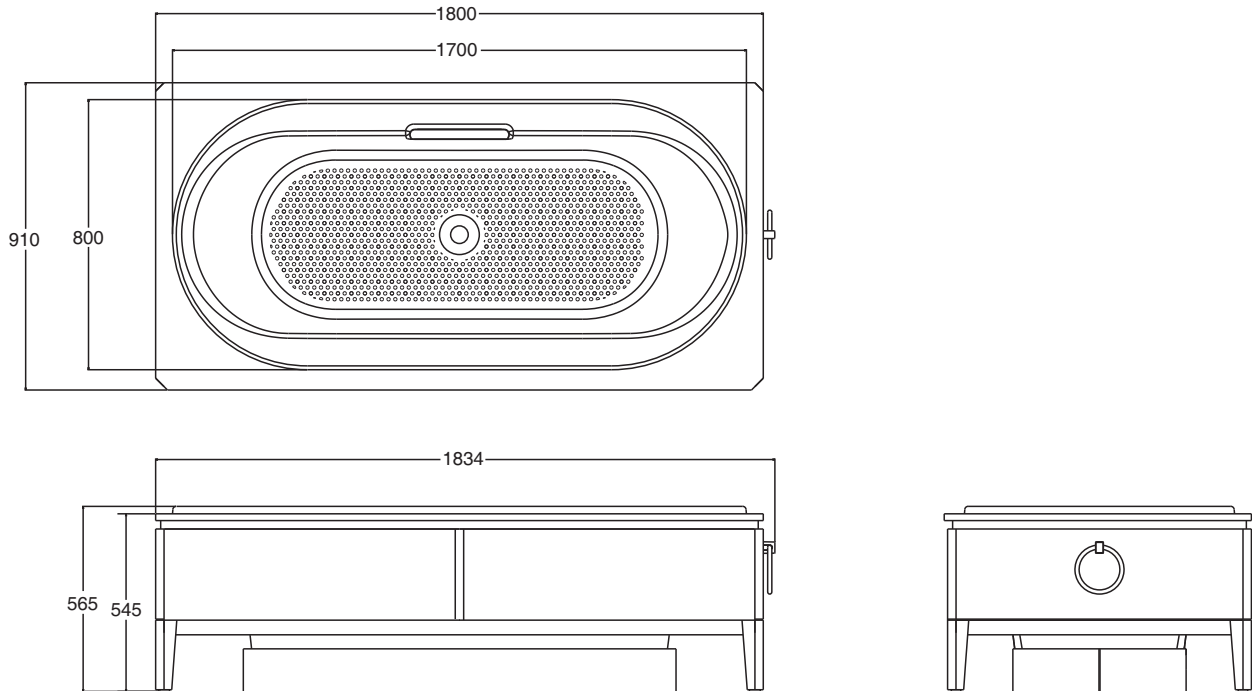

ROUGHING-IN 产品尺寸图 (Unit:mm) (单位:毫米)

PRODUCT INFORMATION 产品信息

Weight 重量	160kg(公斤)
Water depth 深度 (To overflow 至溢水口)	340mm(毫米)
Capacity 水容量 (To overflow 至溢水口)	216L(升)
Basin area 底部面积	1175mm(毫米) × 445mm(毫米)
Top area 顶部面积	1645mm(毫米) × 620mm(毫米)

Included Accessory Information 包含配件信息

Float Base 浴缸底座 1304281
 Eolia Towel Ring 毛巾环 1304271
 Adjustable Feet 可调节支撑脚 K-18416T-NA

Optional Accessory Information 可选配件信息

Drain 排水 K-99314T-*